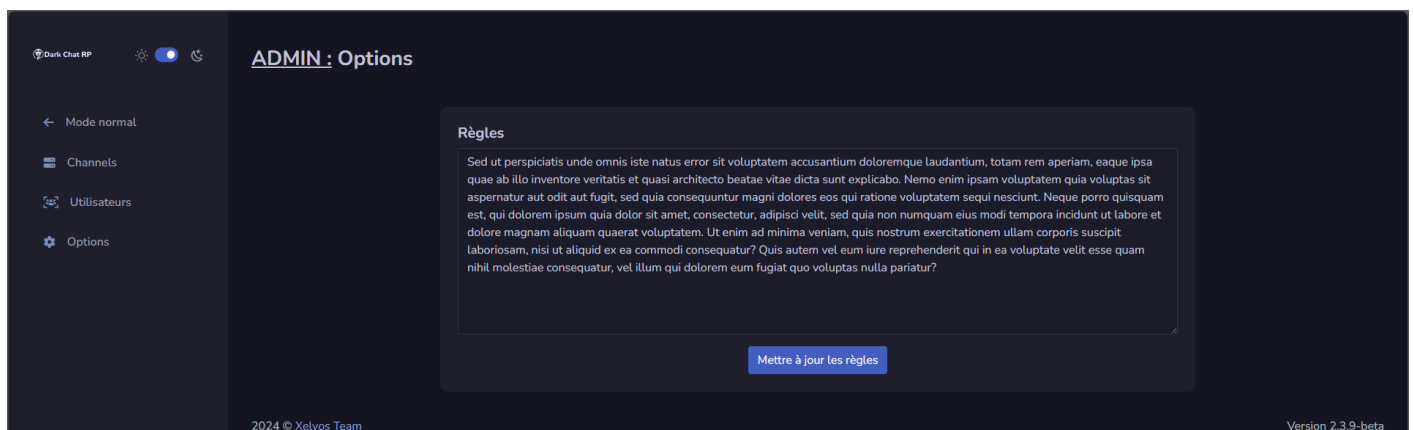

Bien commencer avec le Dark Chat

Accès aux panels administratifs

- L'administration du Dark Chat est accessible via l'URL : **/admin**.

Définir le règlement

- Rendez-vous sur l'URL **/admin/option** pour rédiger le règlement du Dark Chat.
 - Le règlement doit être écrit en **Markdown**, un format similaire à celui utilisé sur Discord, pour permettre une mise en forme simple et efficace.
 - Le règlement devra être accepté par tous les utilisateurs du Dark Chat

Récupérer l'image de l'application via un URL

- Vous avez besoin de l'image de l'application ?
- Vous pouvez simplement utiliser les URL suivants :
 - **/logo**
 - **/logo.png**

Revision #1

Created 2025-04-29 21:21:40 UTC by Aros