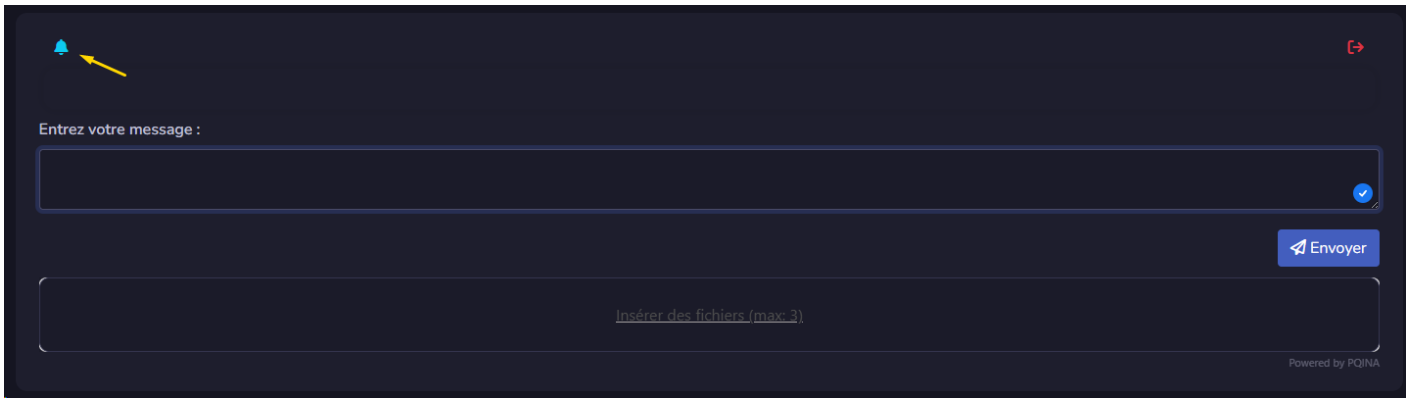

## Rejoindre un channel

- Depuis la page d'accueil, vous pouvez saisir le nom du channel que vous souhaitez rejoindre.

- Une fois que vous aurez rejoint un channel, vous aurez accès aux messages de celui-ci.
- Lorsque vous rejoignez un channel, celui-ci apparaît dans l'historique situé à gauche de l'interface.

## Actions disponibles dans un channel

Activer/désactiver les notifications Discord :

- Les notifications fonctionnent à partir du moment où vous quittez le channel.
- Vous recevrez une notification lorsqu'un nouveau message est publié.
- Si plusieurs messages arrivent ensuite, une seule notification sera envoyée jusqu'à votre prochaine visite du channel.