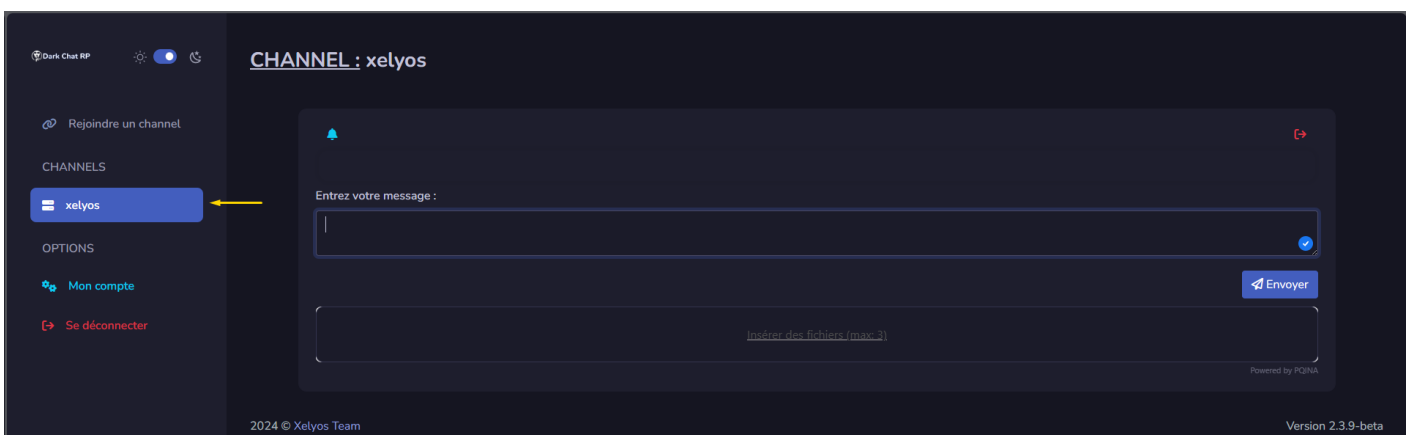

## Rejoindre un channel

- Depuis la page d'accueil, vous pouvez saisir le nom du channel que vous souhaitez rejoindre.

- Une fois que vous aurez rejoint un channel, vous aurez accès aux messages de celui-ci.
- Lorsque vous rejoignez un channel, celui-ci apparaît dans l'historique situé à gauche de l'interface.