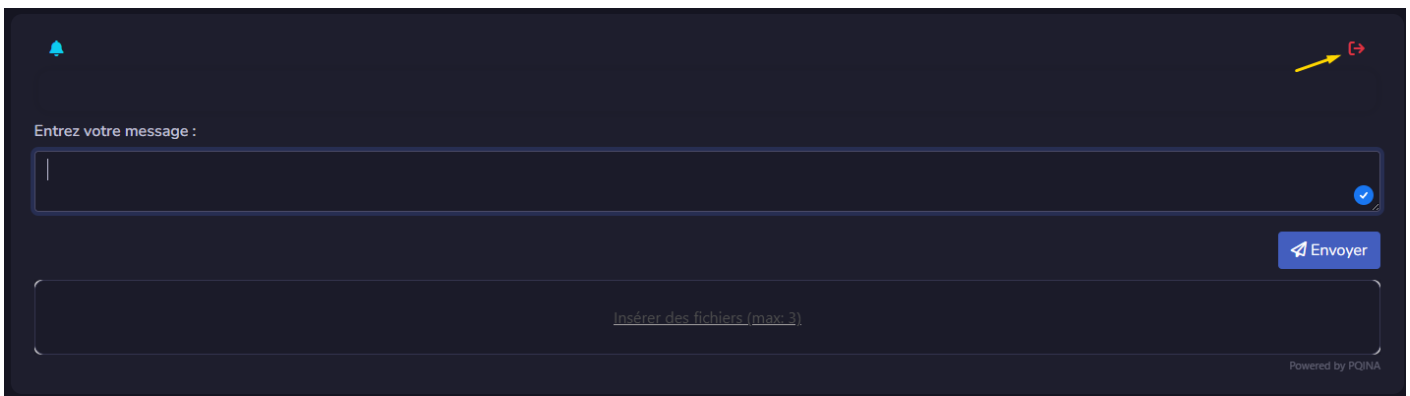

Quitter le channel

Revision #1

Created 2025-04-29 21:25:21 UTC by Aros

Updated 2025-04-29 21:25:52 UTC by Aros