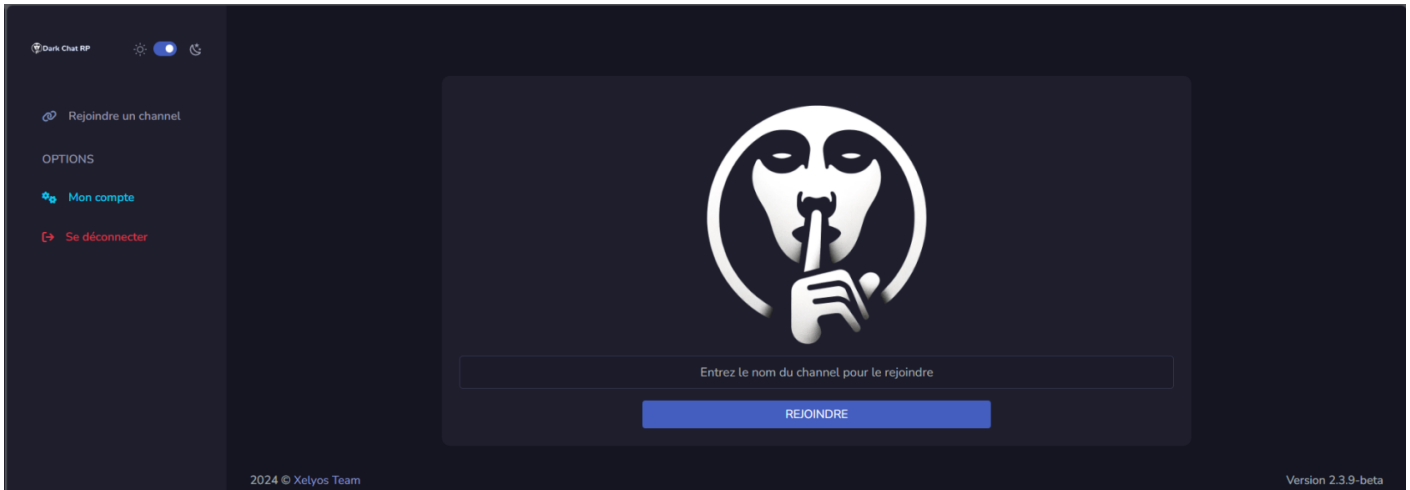

## Rejoindre un channel

- Depuis la page d'accueil, vous pouvez saisir le nom du channel que vous souhaitez rejoindre.

- Une fois que vous aurez rejoint un channel, vous aurez accès aux messages de celui-ci.
- Lorsque vous rejoignez un channel, celui-ci apparaît dans l'historique situé à gauche de l'interface.