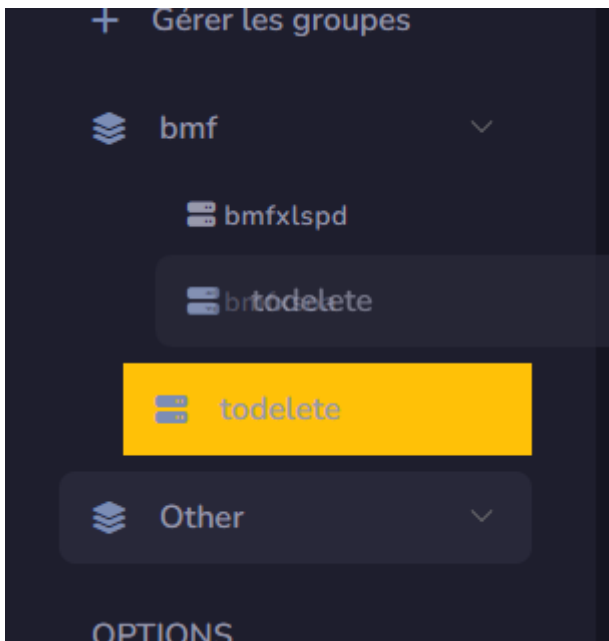

Groupes de channel

Les **groupes de channels** permettent de **regrouper plusieurs channels** ensemble afin d'organiser plus facilement vos contenus.

Créer un channel

Pour ajouter un nouveau channel :

- Cliquez sur "**Gérer les groupes**".
- Dans l'interface :
 - **À gauche** : vous trouverez la liste des groupes existants.
 - **À droite** : un formulaire vous permet d'ajouter un nouveau channel.

Une fois le channel créé, vous pouvez **cliquer dessus pour l'ouvrir** et commencer à l'utiliser.

Organisation des channels

- Vous pouvez **déplacer un channel** d'un groupe à un autre via un simple **glisser-déposer**.