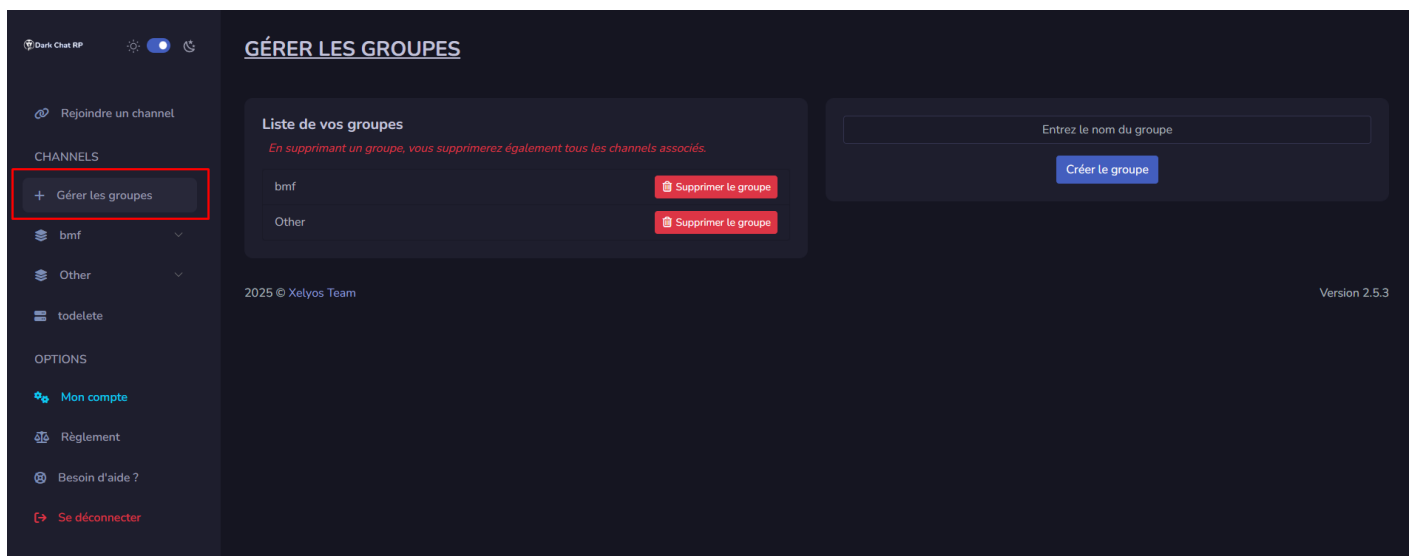

Groupes de channel

Les **groupes de channels** permettent de **regrouper plusieurs channels** ensemble afin d'organiser plus facilement vos contenus.

Créer un channel

Pour ajouter un nouveau channel :

- Cliquez sur "**Gérer les groupes**".
- Dans l'interface :
 - **À gauche** : vous trouverez la liste des groupes existants.
 - **À droite** : un formulaire vous permet d'ajouter un nouveau channel.

Une fois le channel créé, vous pouvez **cliquer dessus pour l'ouvrir** et commencer à l'utiliser.

Organisation des channels

- Vous pouvez **déplacer un channel** d'un groupe à un autre via un simple **glisser-déposer**.