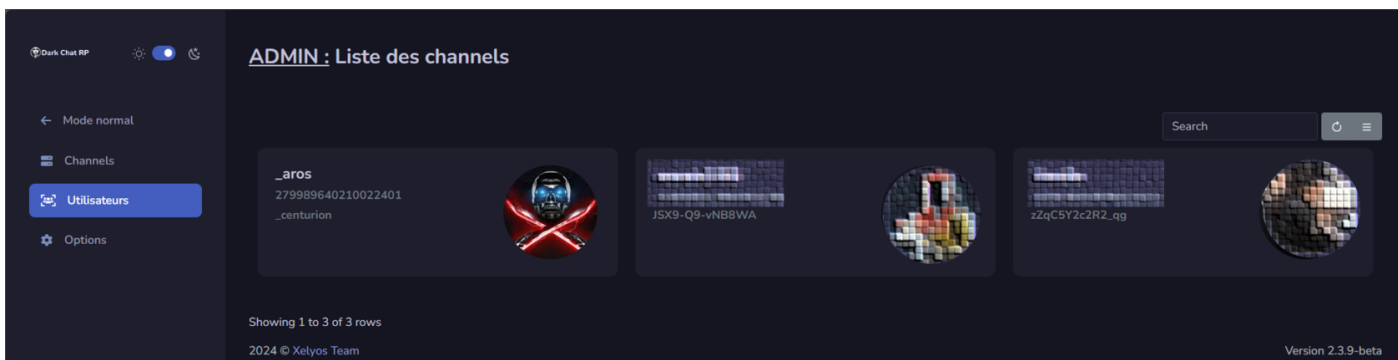

Users

Accéder à la gestion des utilisateurs

- L'URL dédiée est `/admin/user`.

Recherche des utilisateurs

- La recherche peut s'effectuer sur :
 - L'identifiant Discord de l'utilisateur.
 - Le pseudo de l'utilisateur.

Détails d'un utilisateur

- Sur la page d'un utilisateur, les informations suivantes sont affichées :

- **Pseudo Discord.**
- **Identifiant utilisateur.**
- **Statut vis-à-vis du règlement** : a-t-il accepté le règlement ?