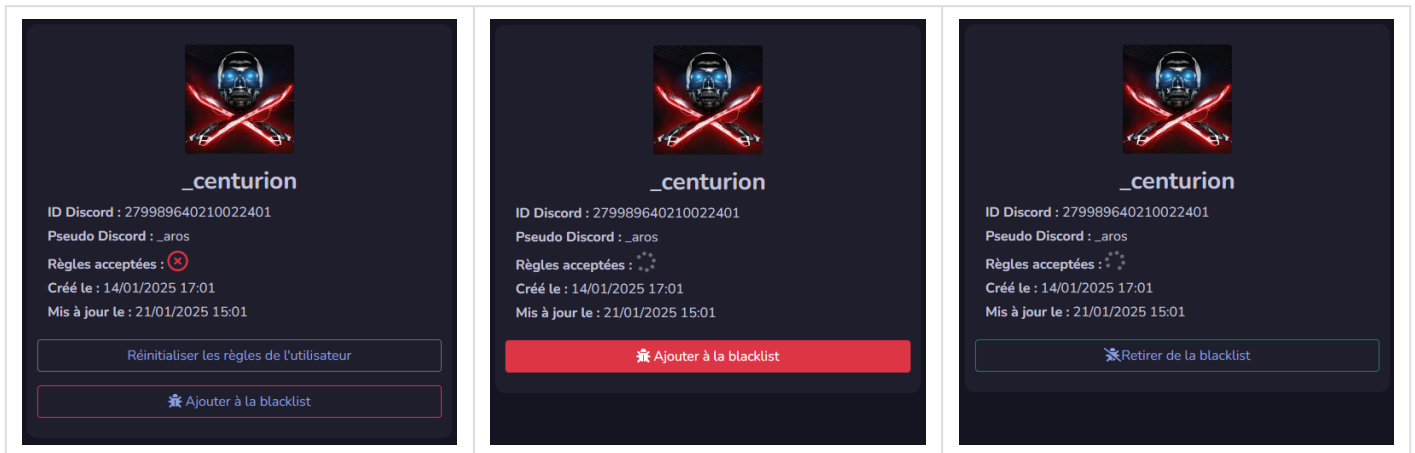

- **Pseudo Discord.**
- **Identifiant utilisateur.**
- **Statut vis-à-vis du règlement** : a-t-il accepté le règlement ?

Actions administratives

1. Réinitialiser le règlement :

- Si un utilisateur a refusé le règlement, une intervention manuelle est nécessaire.
- Allez sur la page de l'utilisateur et cliquez sur **Réinitialiser le règlement** pour lui permettre de l'accepter à nouveau.

2. Blacklister, un utilisateur :

- Il est possible d'empêcher un utilisateur d'accéder au Dark Chat en le blacklistant.

Liste des channels associés

- Sur la droite de la page utilisateur, vous trouverez :
  - **Liste des channels créés** par cet utilisateur.
  - **Liste des channels rejoints** par cet utilisateur.
- Les recherches dans ces listes fonctionnent de la même manière que dans la section channel (par nom, identifiant Discord ou pseudo du créateur).