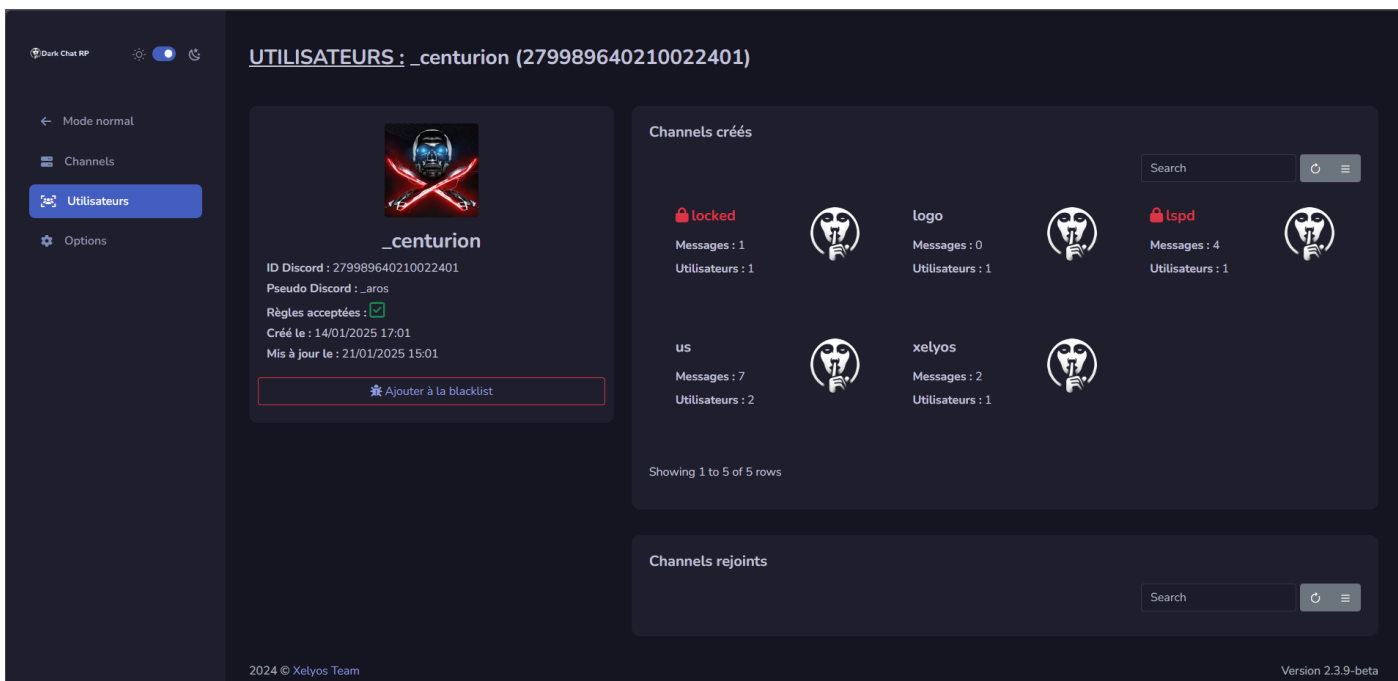

Users

Accéder à la gestion des utilisateurs

- L'URL dédiée est `/admin/user`.

Recherche des utilisateurs

- La recherche peut s'effectuer sur :
 - L'identifiant Discord de l'utilisateur.
 - Le pseudo de l'utilisateur.

Détails d'un utilisateur

- Sur la page d'un utilisateur, les informations suivantes sont affichées :

- **Pseudo Discord.**
- **Identifiant utilisateur.**
- **Statut vis-à-vis du règlement** : a-t-il accepté le règlement ?